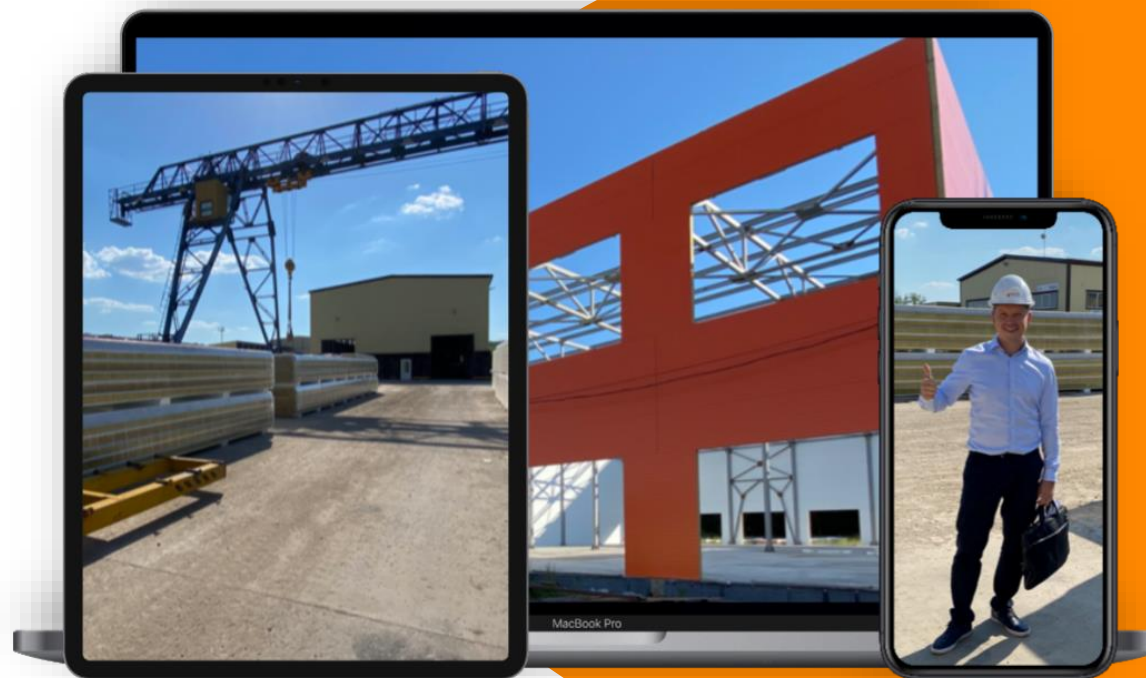

Компания работает с 2008 года. На производственных площадях выпускаются коммерческие фасадные, кровельные и перегрузочные системы, профлисты, полимерные трубы, вентилируемые фасады, автоматические ворота.

Гарантируем высокое качество

Ваше здание будет, как новое на протяжении 50 лет

Вы получите качественные материалы, наши сэндвич-панели производятся на автоматических линиях длиной 120 метров, она катает до 6 000 кв. м в день.

ПОСМОТРЕТЬ ВИДЕО

Современная автоматизированная линия

Полуавтоматическая линия (стенд)

Количество брака

Минимально
нет ручного труда

Есть риск
в процессе производства участвует человек, это способствует отслолке утеплителя от металла

ПЕРЕЙТИ НА САЙТ

Все еще сомневаетесь?

Экскурсия на завод

Вы своими глазами увидите, как производятся сэндвич-панели для вашего здания. Сможете потрогать наполнители и металл, посмотрите, как двигается панель по производственной линии, пообщаетесь с техническим директором производства. В завершении экскурсии угостим вас горячим кофе/чаем.